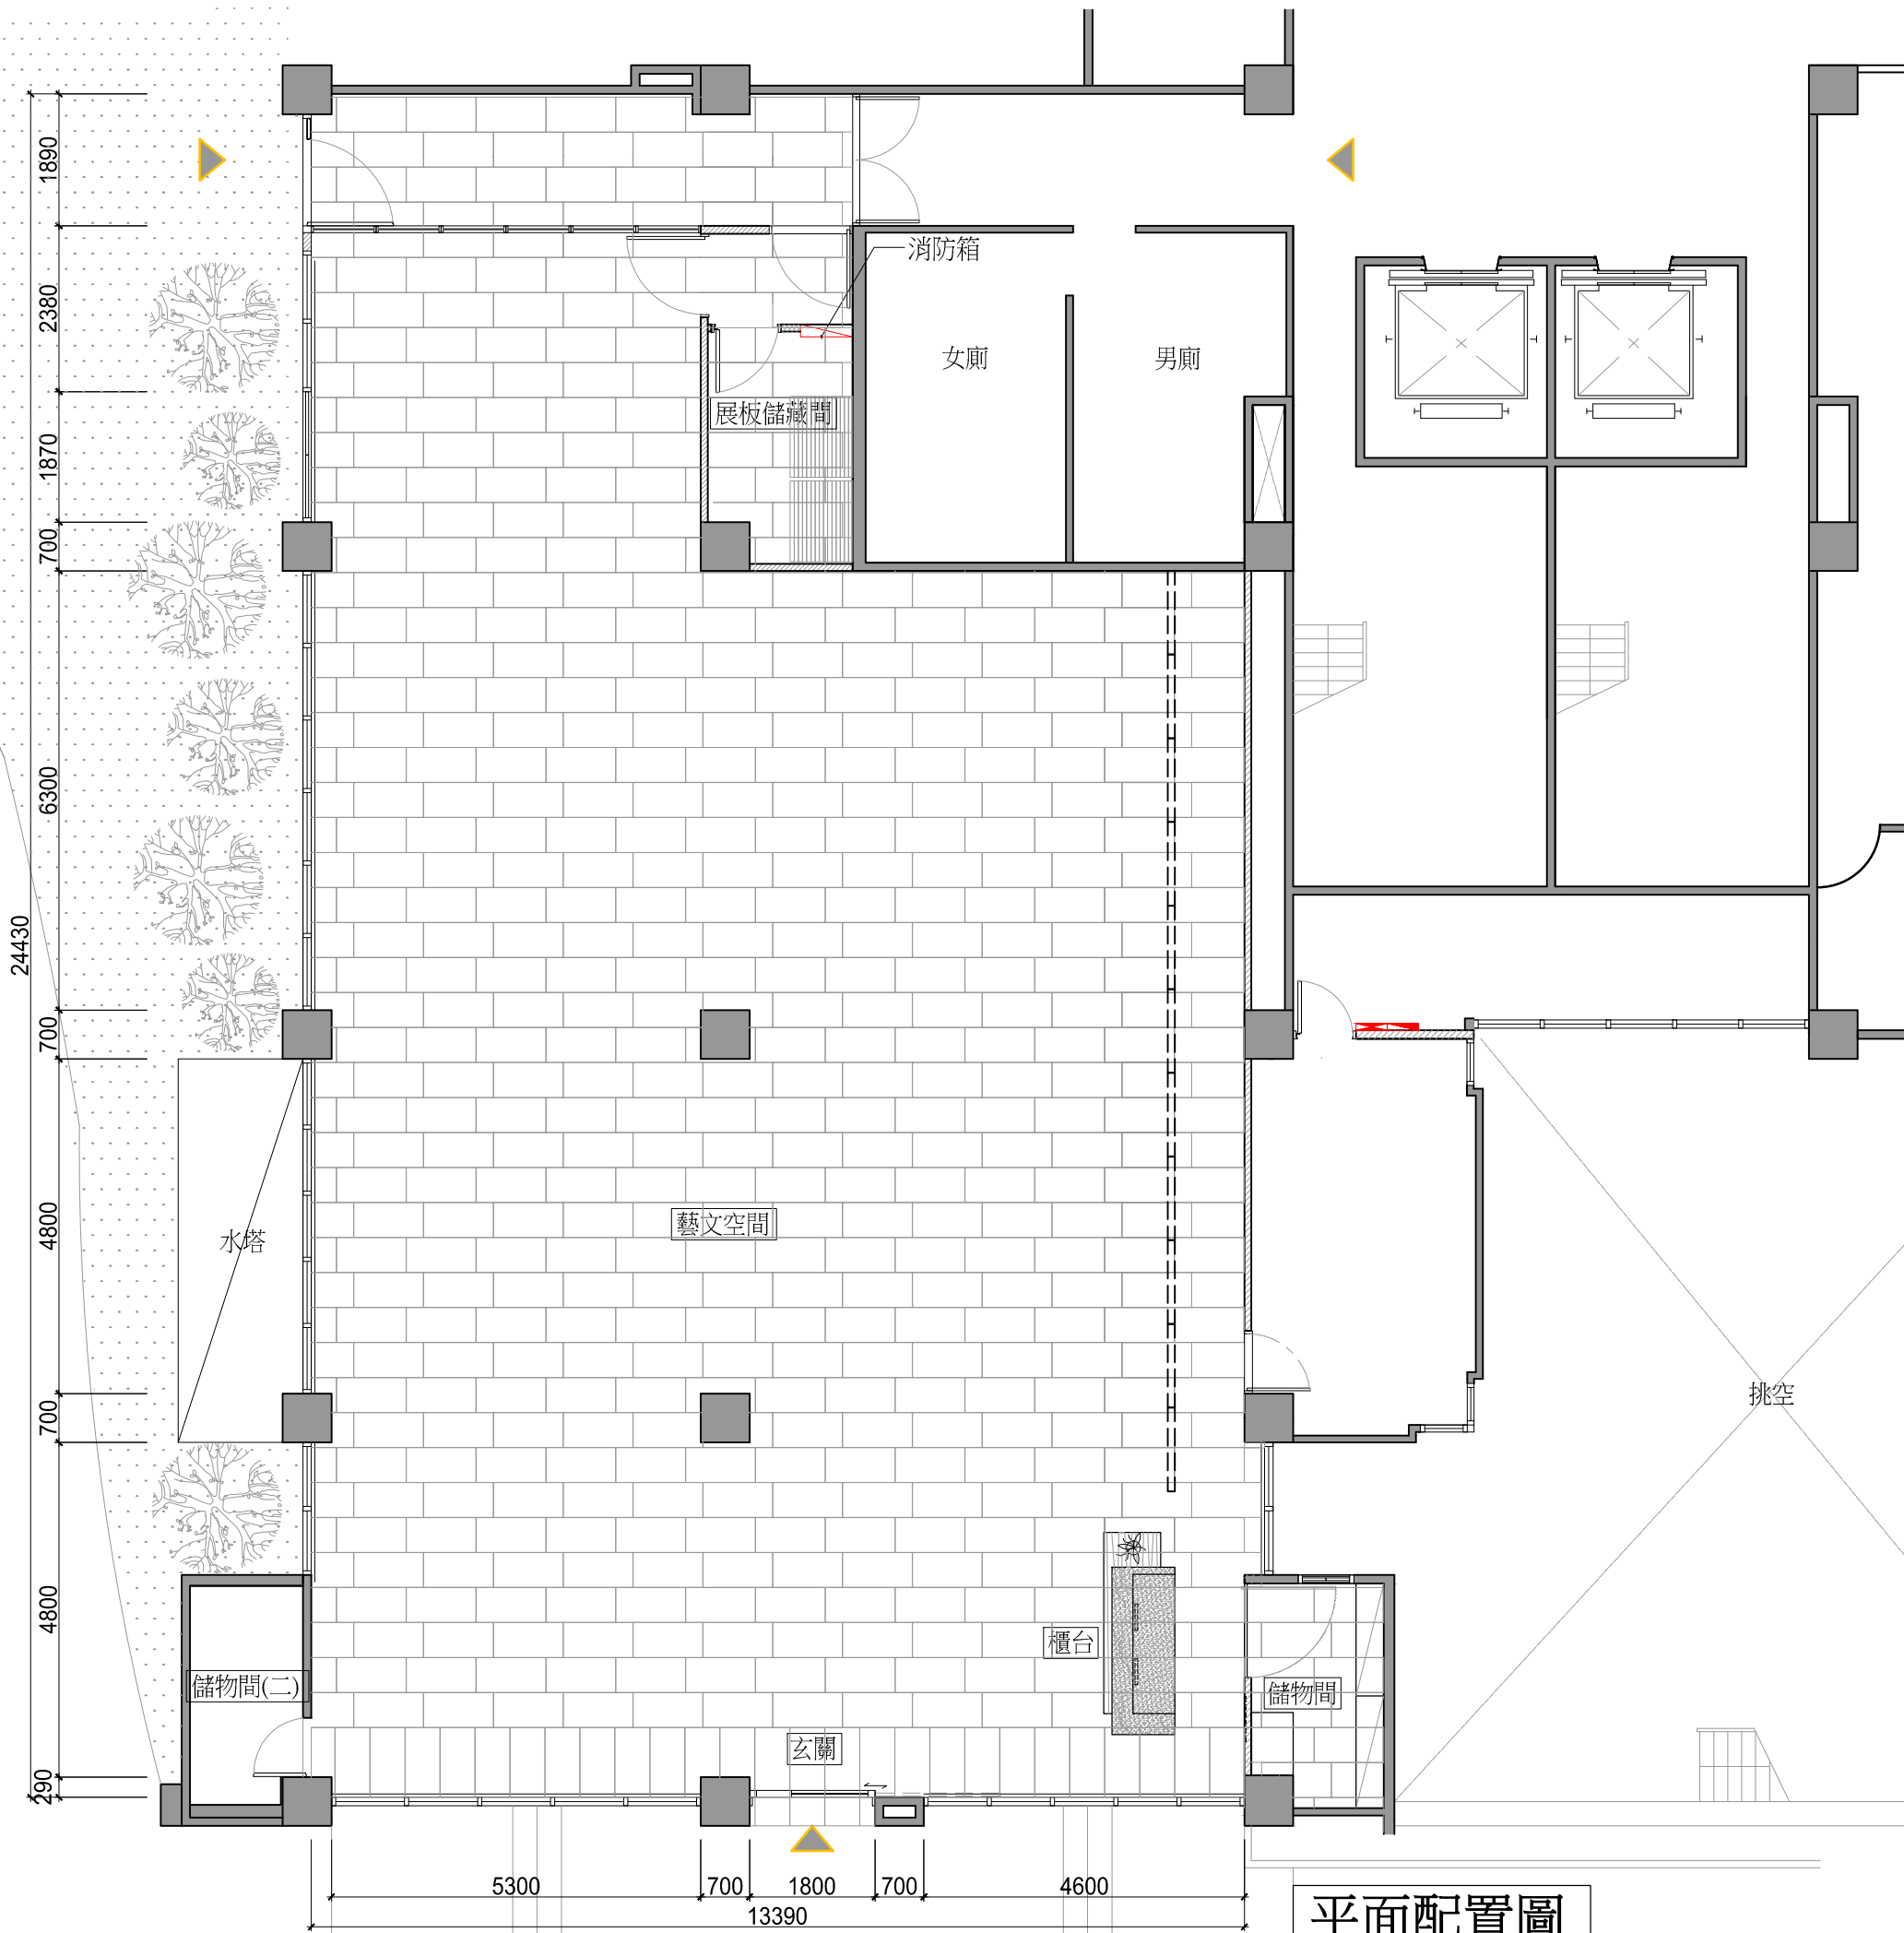

修改方案

毫米室內裝修設計有限公司  
HOMI DESIGN CONSTRUCTION CO.,LTD.

台北科技大學藝文中心  
平面配置圖

比例尺  
scale 1 / 100

單位  
unit mm

日期  
date 108/02/13

設計  
designed by

繪圖  
drawn by

核對  
checked by

核准  
approved by

說明  
description

張號  
sheet no.

05

平面配置圖